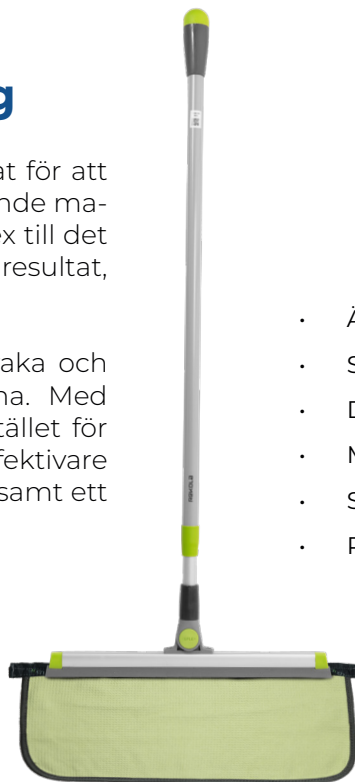

REKOLA

REFLEX

Städsystemet för en smartare manuell städning

Rekola Reflex är ett innovativt städsystem skapat för att förenkla och effektivisera den tunga och tidsödande manuella städningen. Dess smarta design gör Reflex till det hållbara valet när fokus ligger på hygien, städresultat, ekonomi, ergonomi och miljö.

Det unika stativet fungerar både som gummiraka och fästordning för de banbrytande golvdukarna. Med Reflex använder du tunnare microfiberdukar istället för moppar på golven, vilket ger renare resultat, effektivare användning då dukarna används på båda sidor, samt ett rejält minskat tvättberg.

- Mindre tvätt ger sänkta tvättkostnader
- Djupare rengöring, minskar behovet av kem
- Produkter som effektiviserar arbetsflödet
- Minskade logistikkostnader

REFLEX
GEN. 4

- Ännu smartare design
- Snabbare montering
- Dukar tar mindre plats
- Mer recyklad microfiber
- Svanenmärkta dukar
- Passar med äldre Gen 3