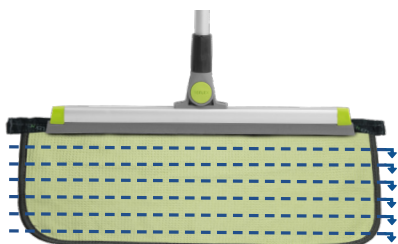

Flytta stativet!

Det innovativa stativet ger högre tryck mot golvet och ca 6 rena ytor på varje sida av golvduken. Flytta bara stativet stegvis allt eftersom du städar!