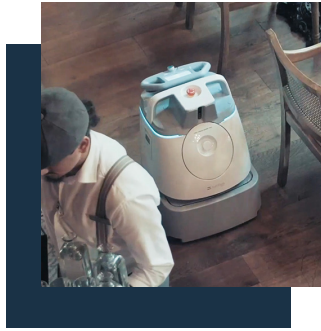

WHIZ

Kompakt och kraftfull dammsugarrobot som bidrar till förbättrad luftkvalitet.

- Dammsugare
- 45 x 47 x 65 cm
- > 557 m²/h