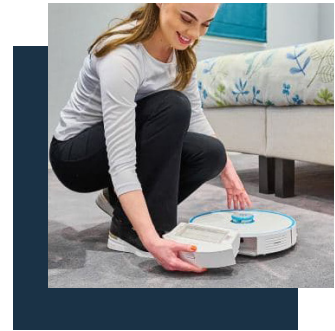

CO-BOTIC 1700

Liten dammsugarrobot som kommer åt överallt och kan användas i grupp.

- Dammsugare
- 35 x 35 x 10 cm
- > 120 m²/h